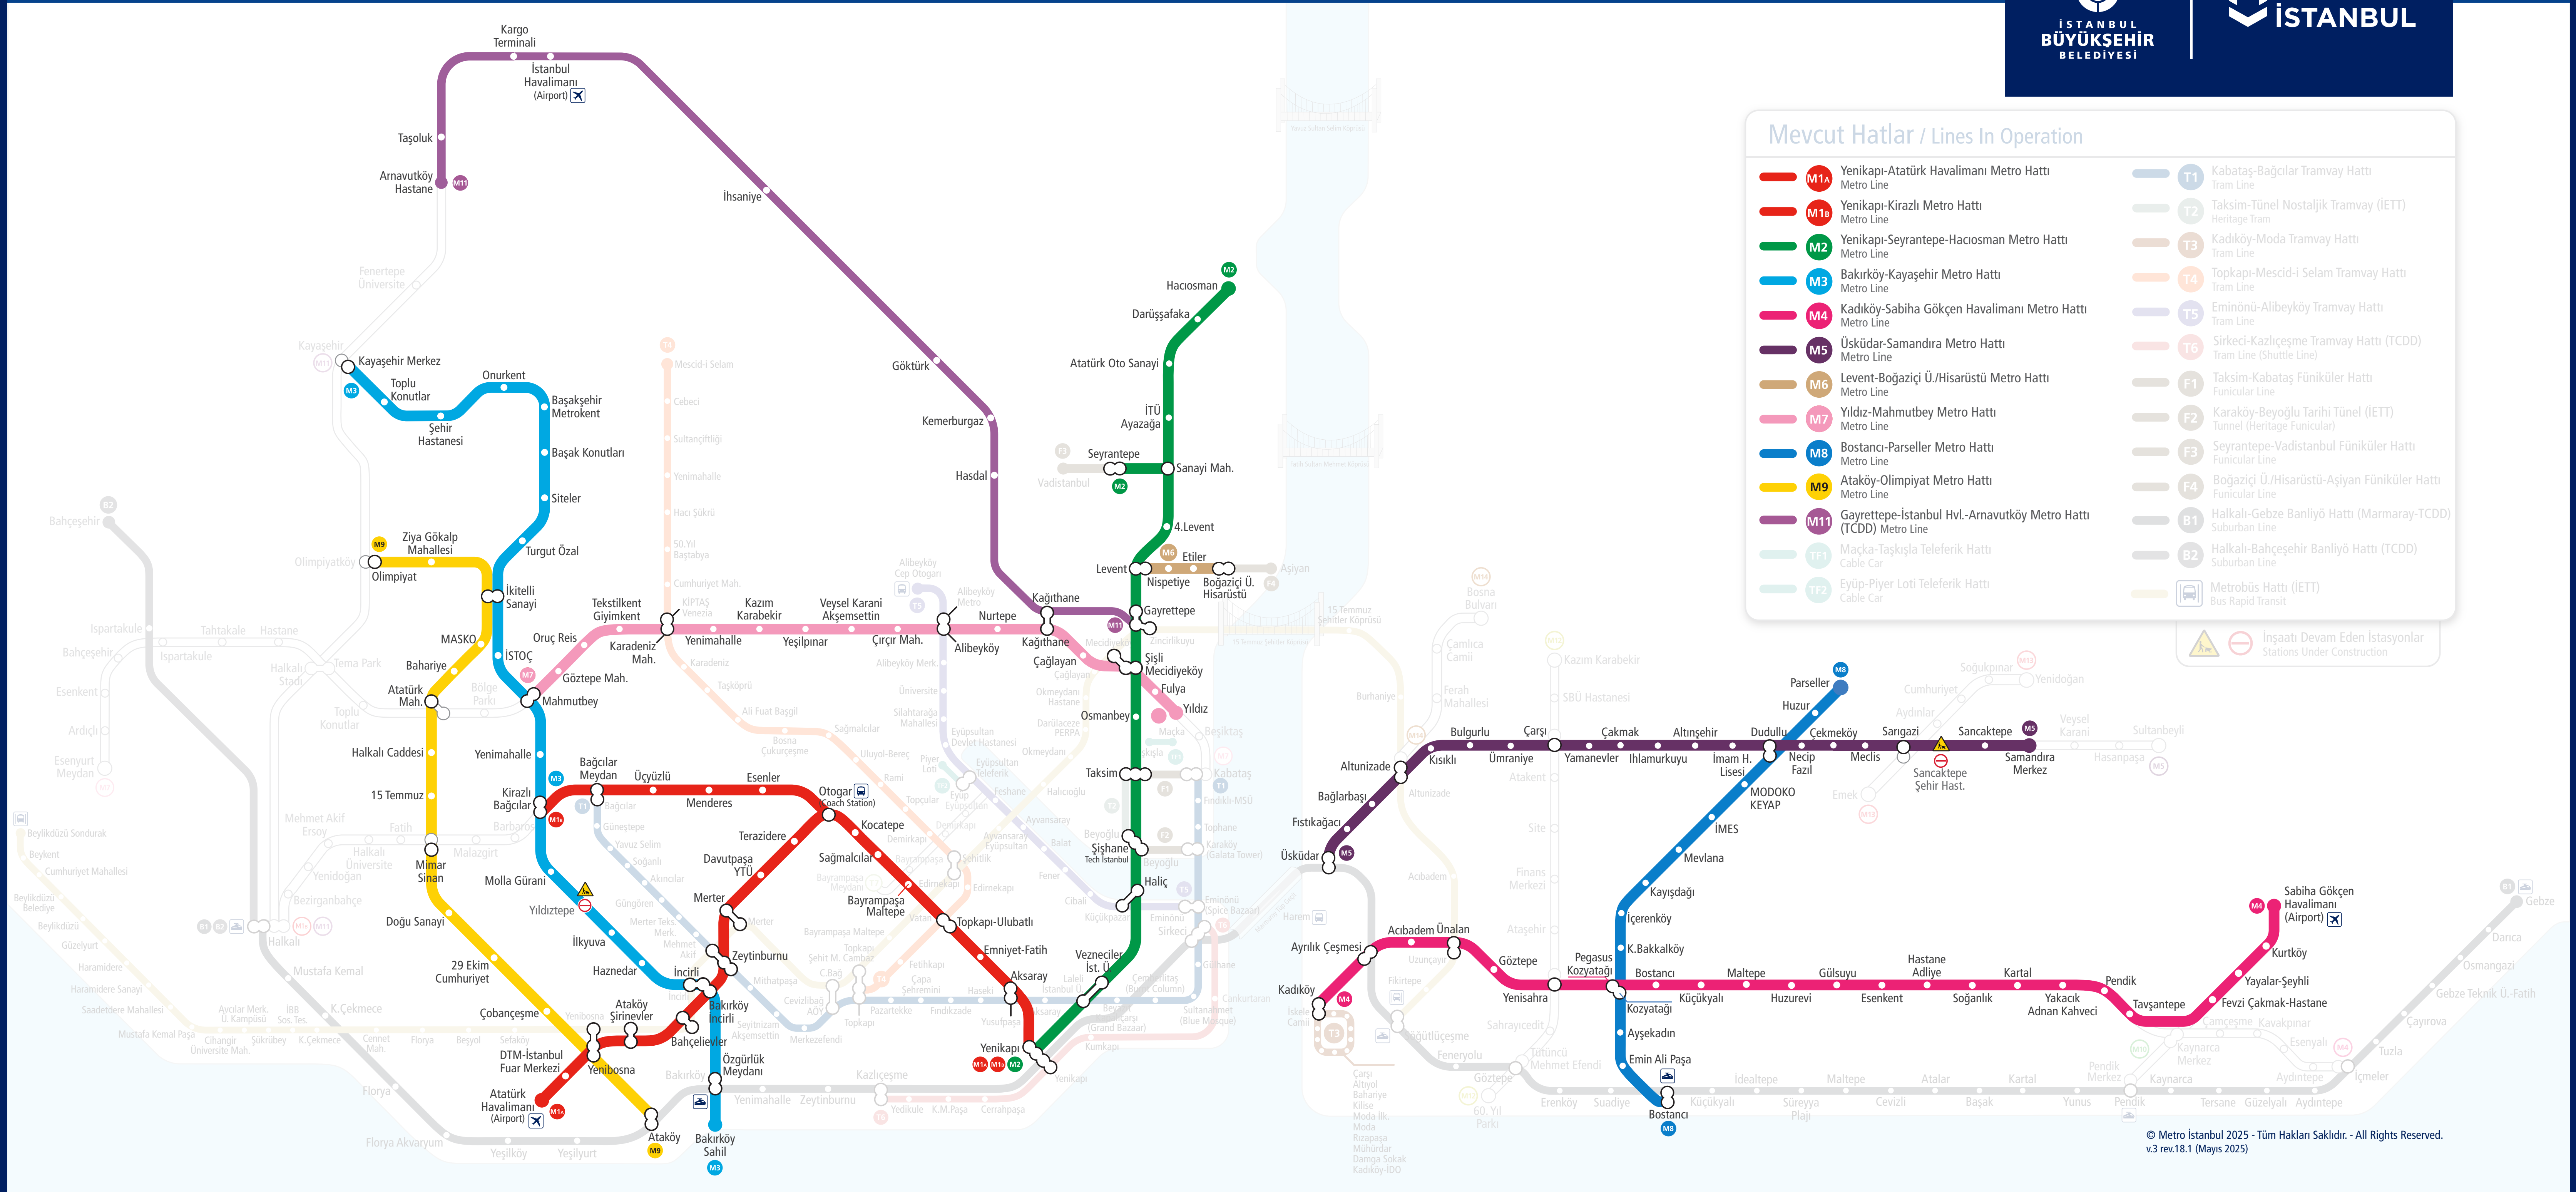

Mevcut Hatlar / Lines In Operation

	Yenikapı-Atatürk Havalimanı Metro Hattı Metro Line		Kabataş-Bağcılar Tramvay Hattı Tram Line
	Yenikapı-Kirazlı Metro Hattı Metro Line		Taksim-Tünel Nostaljik Tramvay (İETT) Heritage Tram
	Yenikapı-Seyrantepe-Hacıosman Metro Hattı Metro Line		Kadıköy-Moda Tramvay Hattı Tram Line
	Bakırköy-Kayaşehir Metro Hattı Metro Line		Topkapı-Mescid-i Selam Tramvay Hattı Tram Line
	Kadıköy-Sabiha Gökçen Havalimanı Metro Hattı Metro Line		Eminönü-Alibeyköy Tramvay Hattı Tram Line
	Üsküdar-Samandıra Metro Hattı Metro Line		Sirkeci-Kazlıçeşme Tramvay Hattı (TCDD) Tram Line (Shuttle Line)
	Levent-Boğaziçi Ü./Hisarüstü Metro Hattı Metro Line		Taksim-Kabataş Füniküler Hattı Funicular Line
	Bostancı-Parseller Metro Hattı Metro Line		Karaköy-Beyoğlu Tarihi Tünel (İETT) Tunnel (Heritage Funicular)
	Ataköy-Olimpiyat Metro Hattı Metro Line		Seyrantepe-Vadistanbul Füniküler Hattı Funicular Line
	Gayrettepe-İstanbul Hvl.-Arnavutköy Metro Hattı (TCDD) Metro Line		Boğaziçi Ü./Hisarüstü-Aşıyan Füniküler Hattı Funicular Line
	Maçka-Taşköprü Teleferik Hattı Cable Car		Halkalı-Gezbe Banliyö Hattı (Marmaray-TCDD) Suburban Line
	Eyüp-Piyer Loti Teleferik Hattı Cable Car		Halkalı-Bağcılar Banliyö Hattı (TCDD) Suburban Line
			Metrobüs Hattı (İETT) Bus Rapid Transit

İnşaatı Devam Eden İstasyonlar
Stations Under Construction

© Metro İstanbul 2025 - Tüm Hakları Saklıdır. - All Rights Reserved.
v.3 rev.18.1 (Mayıs 2025)

Yapımı Devam Eden Hatlar / Lines Under Construction

	Kirazlı Bağcılar-Halkalı Uzatması Metro Line Extension		Arnavutköy Hastane-Halkalı Uzatması Metro Line Extension
	Tavşantepe-İçmeler Uzatması Metro Line Extension		Göztepe-Ümraniye-Kazım Karabekir Metro Hattı Metro Line
	Samandıra-Sultanbeyli Uzatması Metro Line Extension		Emek-Yenidoğan Metro Hattı Metro Line
	Esenyurt Meydan ve Kabataş Uzatmaları Metro Line Extensions		Altunizade-Bosna Bulvarı Metro Hattı Metro Line
	Pendik Merkez-Fevzi Çakmak Uzatması Metro Line Extension		Eyüpsultan-Bayrampaşa Tramvay Hattı Tram Line

İşaretler / Signs

	İstasyon-Durak / Station-Stop		Havalimanı / Airport
	Hat Başı-Sonu / Terminus		Otogar / Coach Station
	Aktarma İşaretleri / Transfer Signs		YHT-Hızlı Tren Garı High Speed Train Station
	Boğaz Köprüleri Bosphorus Bridges		Marmaray Tüp Geçit Boğaz Su Altı Geçişi Underwater Tunnel

Bilgilendirme / Information

İşletme saatleri ve yoğun saat sefer aralıklarını Metro İstanbul cep haritalarından, sefer tarifelerini istasyonlarda yer alan bilgilendirme panolarından ve web sitemizden öğrenebilirsiniz.
You can find about the operating hour and rush hour headways from Metro İstanbul pocket maps and find more information about timetables from our website and information boards at the stations.

T2 Taksim-Tünel ve T3 Kadıköy-Moda tramvay hatları ile T4 tramvay hattı Cumhuriyet Mahallesi istasyonu haricindeki tüm raylı sistem istasyonları engelli erişimine uygundur.
All rail lines except for T2 Taksim-Tünel and T3 Kadıköy-Moda line, and all stations except for Cumhuriyet Mahallesi station of T4 Topkapı-Mescid-i Selam tram line are accessible for disabled passengers.

İletişim / Contact

		0552 153 00 34
		metro.istanbul